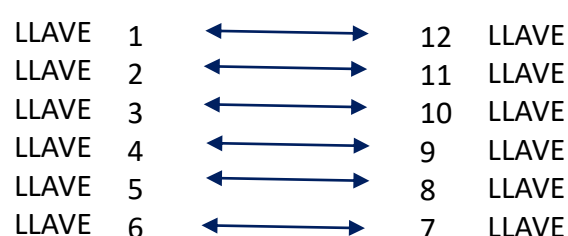

Clasifica los ganadores de cada llave 8 equipos, se organiza 4 llaves. ELIMINACION DIRECTA.

FASE VI

Los ganadores de cada llave juega semifinal.

FASE VII

Los ganadores de cruzados disputan GRAN FINAL COPA ORO: 1 Y 2 PUESTO.

Los dos equipos restantes disputan: 3 y 4 PUESTO.

COPA PLATA

FASE II

Clasifica a COPA PLATA los equipos que quedaron en el 5, 6 y 7 puesto de la fase I - se organiza 7 Cuadrangulares y 1 pentagonales.

FASE III

Clasifica los 3 primeros de cada grupo, 24 equipos, se organiza 12 llaves por reclasificación ELIMINACION DIRECTA.

FASE IV

Clasifica los ganadores de cada, clasifica 12 equipos, se organiza 6 llaves. ELIMINACION DIRECTA.

FASE V

Clasifica los ganadores de cada llave, clasifica 6 equipos, se organiza 3 LLAVES. ELIMINACION DIRECTA.

FASE VI

Los ganadores de cada llave y el mejor perdedor, juega semifinal.

FASE VII

Los ganadores de cruzados disputan GRAN FINAL COPA PLATA: 1 Y 2 PUESTO.