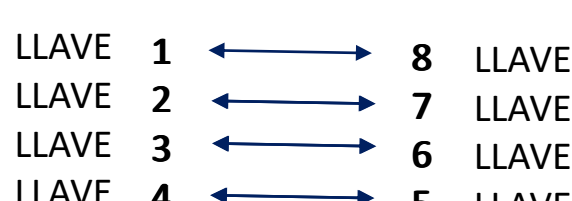

TORNEO # 81

Futbol 8 LIGA D.C. I SEMESTRE 2025

FASE I

Todos contra Todos - 11 grupos de 7 equipos

COPA ORO

FASE II

Clasifica a la GRAN COPA ORO los primeros 4 equipos de cada grupo . Se organiza 11 CUADRANGULARES

FASE III

Clasifican los 2 primeros de cada cuadrangular y los 10 mejores terceros , se organiza 16 llaves por reclasificación – eliminación directa:

FASE V

Clasifica los ganadores de cada llave 16 equipos, se organiza 8 llaves. ELIMINACION DIRECTA.

Clasifica los ganadores de cada llave 8 equipos, se organiza 4 llaves. ELIMINACION DIRECTA.

FASE VI

Los ganadores de cada llave juega semifinal.

FASE VII

Los ganadores de cruzados disputan GRAN FINAL COPA ORO: 1 Y 2 PUESTO.