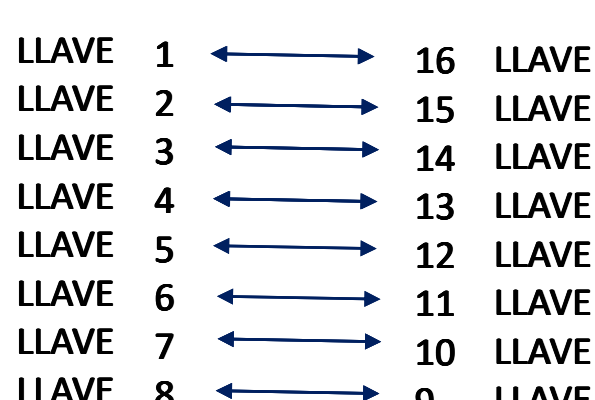

TORNEO # 81

Futbol 8 LIGA D.C. I SEMESTRE 2025

FASE I

Todos contra Todos - 11 grupos de 7 equipos

COPA ORO

FASE II

Clasifica a la GRAN COPA ORO los primeros 4 equipos de cada grupo . Se organiza 11 CUADRANGULARES

FASE III

Clasifican los 2 primeros de cada cuadrangular y los 10 mejores terceros , se organiza 16 llaves por reclasificación – eliminación directa:

FASE V

Clasifica los ganadores de cada llave 16 equipos, se organiza 8 llaves. ELIMINACION DIRECTA.

Clasifica los ganadores de cada llave 8 equipos, se organiza 4 llaves. ELIMINACION DIRECTA.

FASE VI

Los ganadores de cada llave juega semifinal.

FASE VII

Los ganadores de cruzados disputan GRAN FINAL COPA ORO: 1 Y 2 PUESTO.