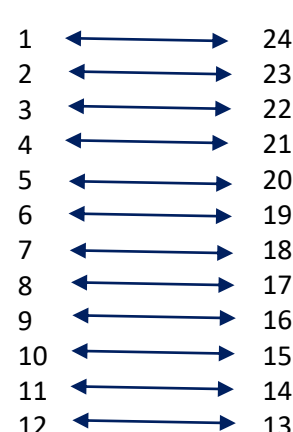

Los dos equipos restantes disputan: 3 y 4 PUESTO.

COPA PLATA

FASE II

Clasifica a COPA PLATA los equipos que quedaron en el 5, 6 y 7 puesto de la fase I - se organiza 7 Cuadrangulares y 1 pentagonales.

FASE III

Clasifica los 3 primeros de cada grupo, 24 equipos, se organiza 12 llaves por reclasificación ELIMINACION DIRECTA.

FASE IV

Clasifica los ganadores de cada, clasifica 12 equipos, se organiza 6 llaves. ELIMINACION DIRECTA.