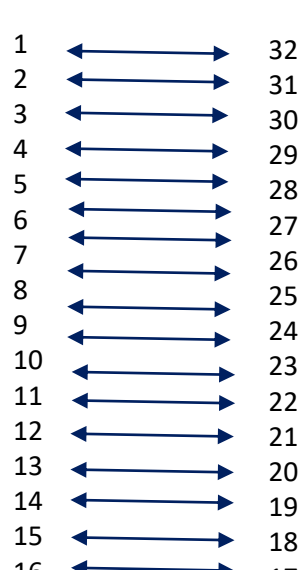

TORNEO # 81

Futbol 8 LIGA D.C. I SEMESTRE 2025

FASE I

Todos contra Todos - 11 grupos de 7 equipos

COPA ORO

FASE II

Clasifica a la GRAN COPA ORO los primeros 4 equipos de cada grupo . Se organiza 11 CUADRANGULARES

FASE III

Clasifican los 2 primeros de cada cuadrangular y los 10 mejores terceros , se organiza 16 llaves por reclasificación – eliminación directa:

FASE V

Clasifica los ganadores de cada llave 16 equipos, se organiza 8 llaves. ELIMINACION DIRECTA.

Clasifica los ganadores de cada llave 8 equipos, se organiza 4 llaves. ELIMINACION DIRECTA.

FASE VI

Los ganadores de cada llave juega semifinal.

FASE VII

Los ganadores de cruzados disputan GRAN FINAL COPA ORO: 1 Y 2 PUESTO.

Los dos equipos restantes disputan: 3 y 4 PUESTO.

COPA PLATA

FASE II

Clasifica a COPA PLATA los equipos que quedaron en el 5, 6 y 7 puesto de la fase I - se organiza 7 Cuadrangulares y 1 pentagonales.

FASE III